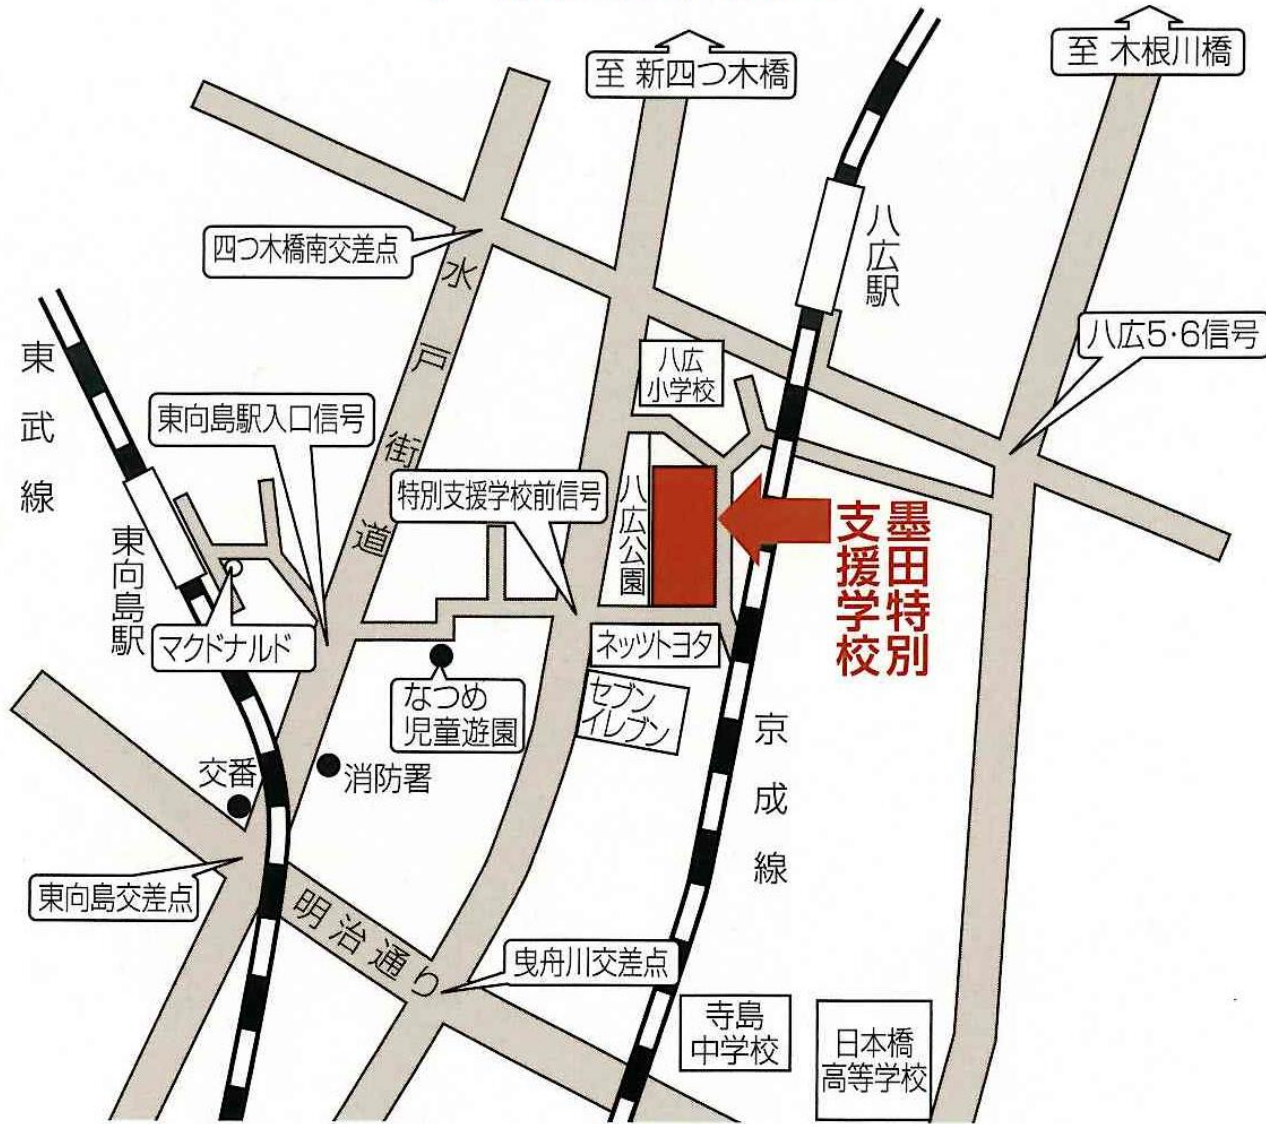

学校案内図

- 東武伊勢崎線東向島駅下車 徒歩 8 分
- 京成押上線八広駅下車 徒歩 8 分