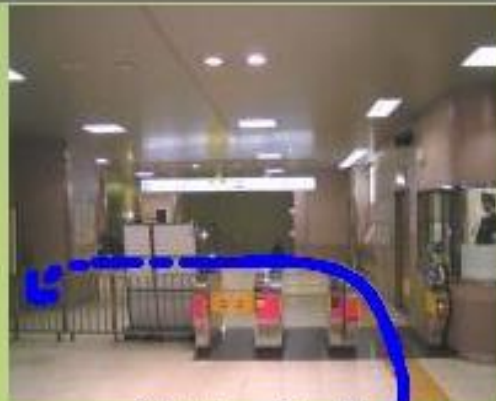

# 京成線八広駅から墨田特別支援学校まで

京成線八広駅 徒歩約10分

①改札口を出て、  
左に回ったところの階段に進む。  
(改札口は1カ所のみです)

②階段を降り、道によりに進む。

③八広駅出口を右折する。

④歩道橋の前の信号を左折する。

⑤八広公園の横を進みます。  
(左に見えるのが本校です)

⑥トヨタの看板が見えたら左折。  
20m弱で正門に着きます。